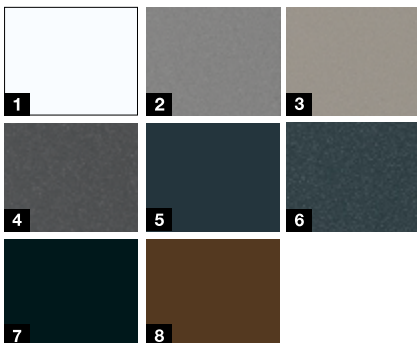

Motiv 502

Motiv 503

Motiv 504

Motiv 505

Motiv 686

Motiv 867

### Aktionsfarben \*\*\*

- 1 Verkehrsweiß RAL 9016 matt
- 2 Graualuminium RAL 9007 Feinstruktur matt
- 3 Steingrau RAL 7030 Feinstruktur matt
- 4 Anthrazit Metallic CH 703 Feinstruktur matt
- 5 Anthrazitgrau RAL 7016 matt
- 6 Anthrazitgrau RAL 7016 Feinstruktur matt
- 7 Tiefschwarz RAL 9005 Feinstruktur matt
- 8 Maronefarben CH 607 Feinstruktur matt