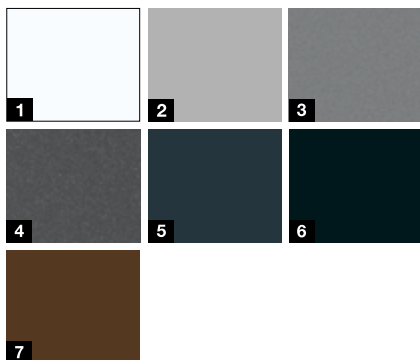

### Aktionsfarben\*\*\*

- 1 Verkehrsweiß RAL 9016 matt
- 2 Weißaluminium RAL 9006
- 3 Graualuminium CH 907
- 4 Anthrazit Metallic CH 703
- 5 Anthrazitgrau RAL 7016
- 6 Tiefschwarz RAL 9005
- 7 Terrabraun RAL 8028